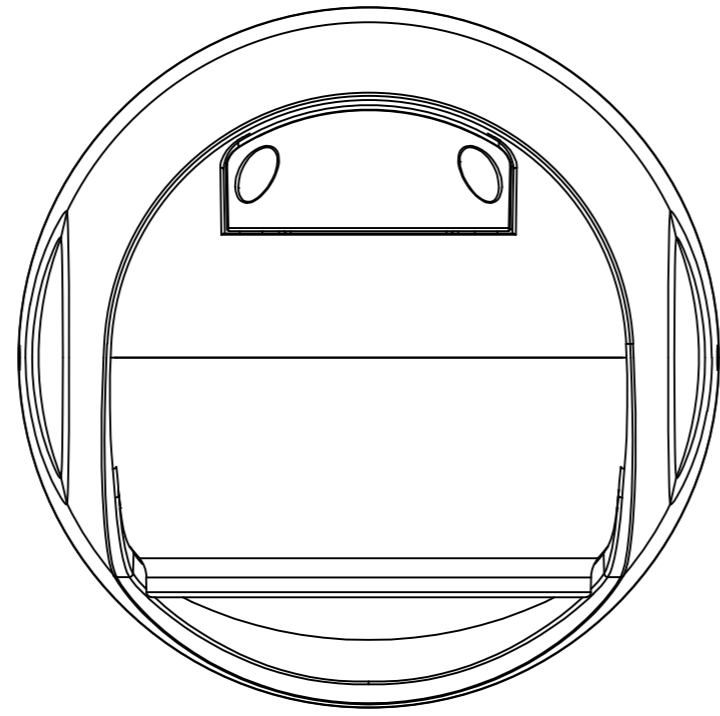

Справ. №
Перв. примеч.

Инд. № подл.
Подп. и дата
Взам. инв. №
Инд. № дубл.
Подп. дата

Изм.	Лист	№ докум.	Подп.	Дата	TR-D8221WDIR3 (2.8 мм) 063-1-564478	Лит.	Масса	Масштаб
Разраб.		Войцеховская	<i>[Signature]</i>	11.19			0.38	1:1
Пров.		Рыбкин	<i>[Signature]</i>	11.19				
Н. контр.		Рыбкин	<i>[Signature]</i>	11.19				
						Лист	Листов	1