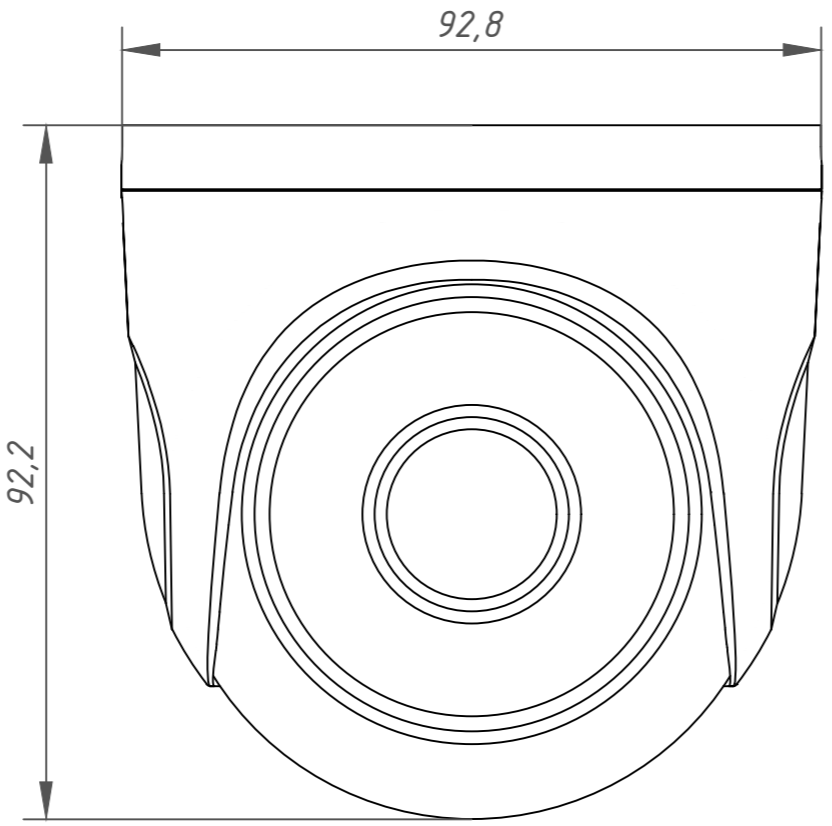

Справ. №
Перв. примеч.

Инд. № подл.
Подп. и дата
Взам. инв. №
Инд. № дубл.
Подп. дата

Изм.	Лист	№ докум.	Подп.	Дата	TR-D8221WDIR3 (2.8 мм) 063-1-564478	Лит.	Масса	Масштаб
Разраб.		Войцеховская	<i>[Signature]</i>	11.19			0.38	1:1
Пров.		Рыбкин	<i>[Signature]</i>	11.19				
Н. контр.		Рыбкин	<i>[Signature]</i>	11.19				
						Лист	Листов	1