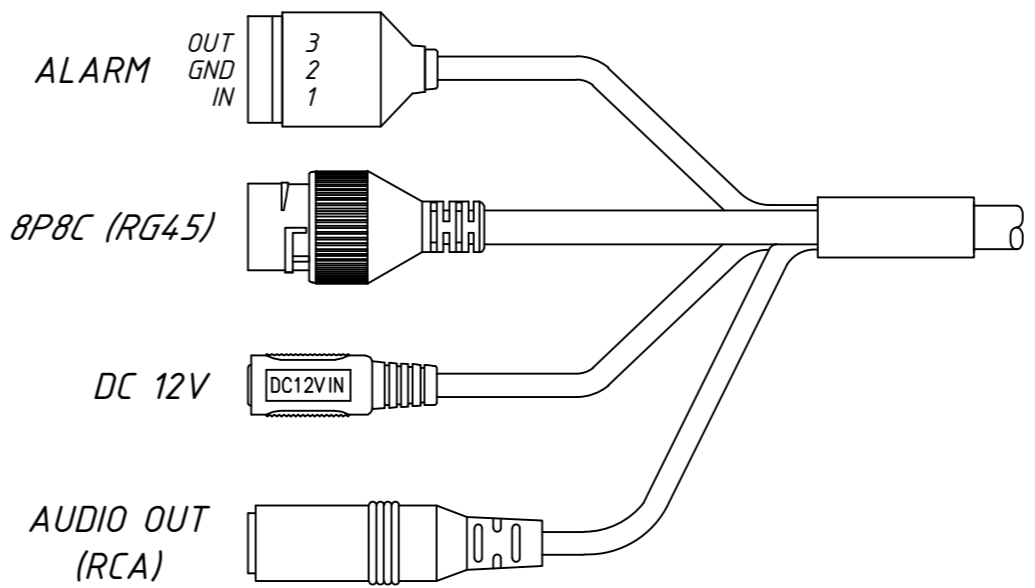

Справ. №
Перв. примеч.

Инд. № подл.
Подп. и дата
Взам. инв. №
Инд. № дубл.
Подп. дата

Изм.	Лист	№ докум.	Подп.	Дата	TR-D8221WDIR3 (2.8 мм) 063-1-564478	Лит.	Масса	Масштаб
Разраб.		Войцеховская	<i>[Signature]</i>	11.19			0.38	1:1
Пров.		Рыбкин	<i>[Signature]</i>	11.19				
Н. контр.		Рыбкин	<i>[Signature]</i>	11.19				
						Лист	Листов	1